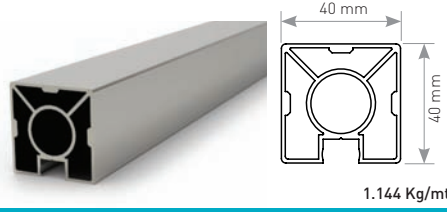

Cover for PR-6862
PR-6862 için Kapak

0.123 Kg/mt

ROUND & SQUARE POST PROFILES / DİKME PROFİLLERİ

0.960 Kg/mt

PR-5682

40x40 Square Post
40x40 Kare Dikme

1.144 Kg/mt

PR-8337