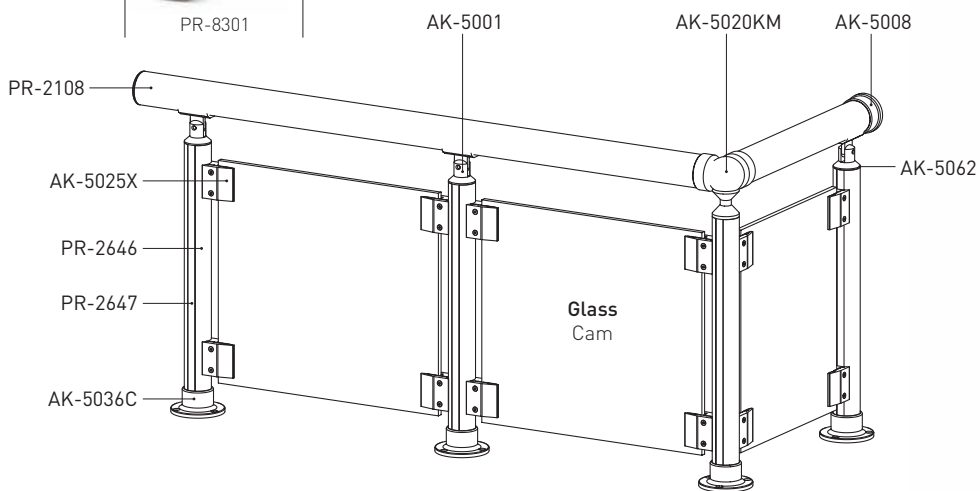

PR-2646

PR-6060

PR-8301

Side Mount Railing Alından Bağlantı Korkuluk

The Profiles and Accessories Shown in the System / Sistemde Gösterilen Profil ve Aksesuarlar

AK-5128

AK-5031U-15

AK-5118