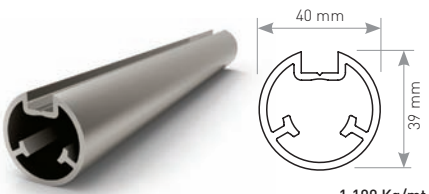

40Ø Dikme Profil
40Ø Post Profile

1.205 Kg/mt

PR-3874

40Ø Dikme Profil
40Ø Post Profile

1.027 Kg/mt

PR-6060

40Ø Dikme Profil
40Ø Post Profile

1.100 Kg/mt