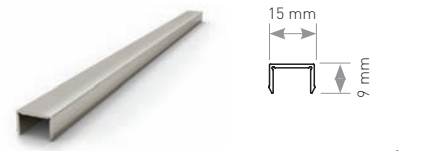

0.102 Kg/mt

PR-7588

Cover for PR-7587
PR-7587 için Kapak