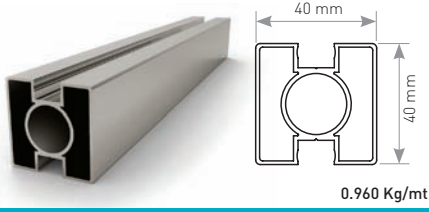

ROUND & SQUARE POST PROFILES / DİKME PROFİLLERİ

0.960 Kg/mt

PR-5682

40x40 Square Post
40x40 Kare Dikme