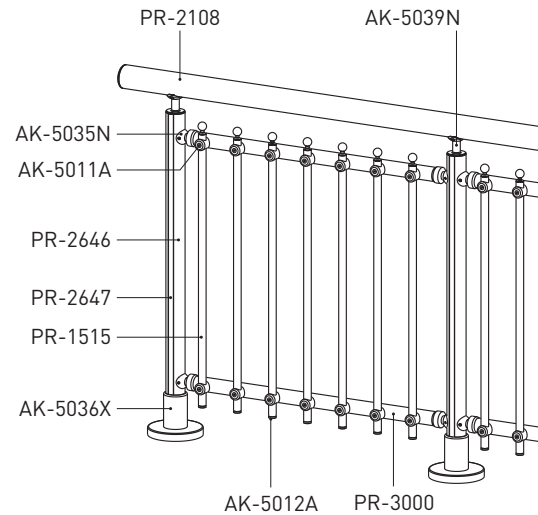

The Profiles and Accessories Shown in the System / Sistemde Gösterilen Profil ve Aksesuarlar

AK-5039N	AK-5036X	AK-5035N	AK-5011A	AK-5051-16	AK-5012A
AK-5039Y	AK-5036C	AK-5035	AK-5051A-16		
AK-5039	AK-5089				
AK-5066	AK-5002				
	AK-5003				
	AK-5186				

Profile and Accessory Alternatives / Sistem Alternatifleri