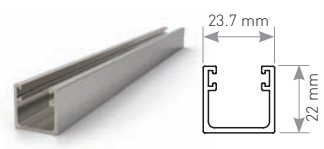

PR-7609

22X24 Glass Support Profile Between Posts
22X24 Dikme Arası Cam Taşıyıcı Profil

0.369 Kg/mt