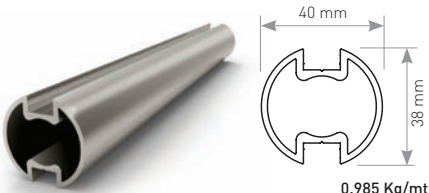

1.238 Kg/mt

PR-5955

40Ø Kanalsız Dikme Profil
40Ø Non-Canal Post Profile

0.905 Kg/mt

PR-8301

40Ø Kanalsız Dikme Profil
40Ø Non-Canal Post Profile

0.985 Kg/mt

PR-5005