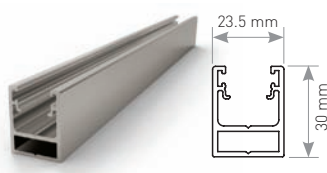

PR-7592

23X30 Base Mount Transom Profile
23X30 Zemin Üstü Taşıyıcı Profil

0.582 Kg/mt