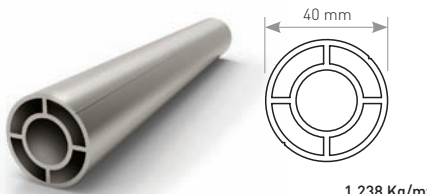

PR-2646

40Ø Dikme Profil
40Ø Post Profile

0.971 Kg/mt

PR-4566

40Ø Dikme Profil
40Ø Post Profile

0.836 Kg/mt

PR-5202

40Ø Dikme Profil
40Ø Post Profile