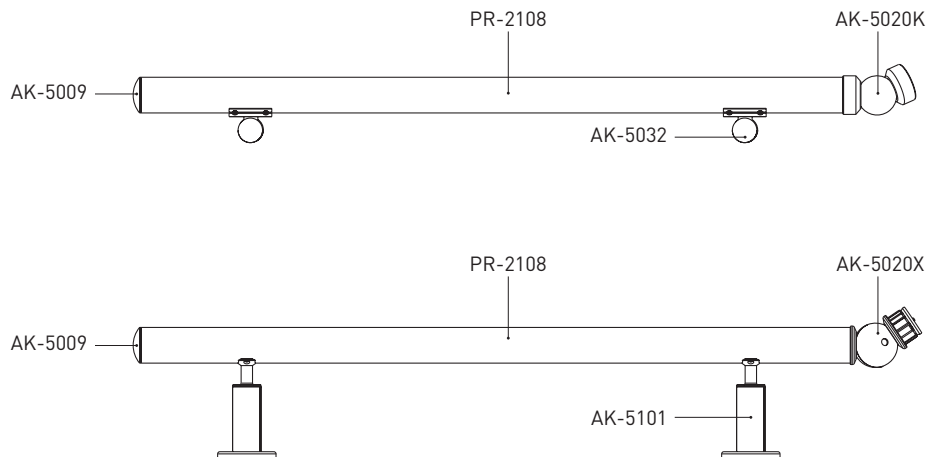

Wall Handrail Model Duvar Dibi Bağlantılı Model

The Profiles and Accessories Shown in the System / Sistemde Gösterilen Profil ve Aksesuarlar

Profile and Accessory Alternatives / Sistem Alternatifleri