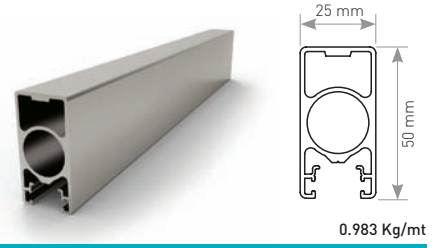

0.983 Kg/mt

PR-7587

25X50 Rectangle Post
25X50 Dikme