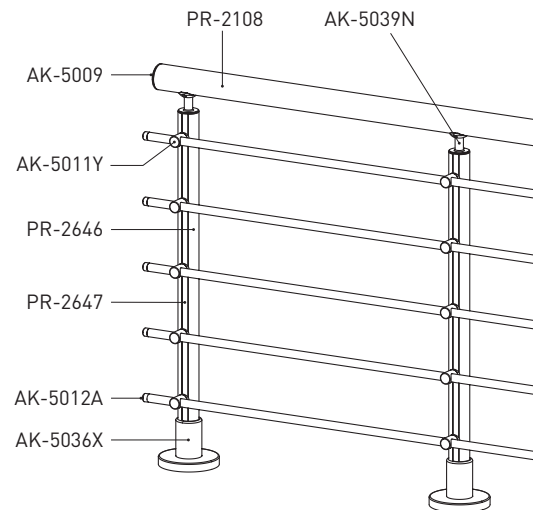

PR-6060

PR-5005

Horizontal Safety Line Railing

Yatay Emniyet Hatlı Model

The Profiles and Accessories Shown in the System / Sistemde Gösterilen Profil ve Aksesuarlar

 AK-5001	 AK-5036X	 AK-5011Y	 AK-5022Y	 AK-5020K	 AK-5009
 AK-5066	 AK-5186	 AK-5011	 AK-5020X	 AK-5009S	
 AK-5017	 AK-5002C	 AK-5011A	 AK-5162		
	 AK-5002S	 AK-5011E			
	 AK-5036C				
	 AK-5002				
	 AK-5089				
	 AK-5003				