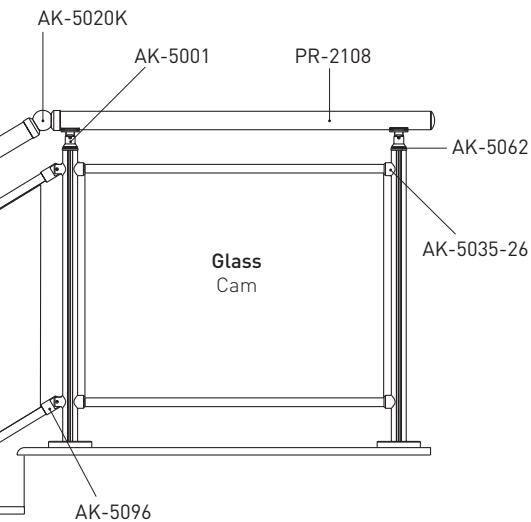

PR-6060

PR-5005

Horizontal Safety Line Railing

Yatay Emniyet Hatlı Model

The Profiles and Accessories Shown in the System / Sistemde Gösterilen Profil ve Aksesuarlar

 AK-5001	 AK-5036X	 AK-5011Y	 AK-5022Y	 AK-5020K	 AK-5009
 AK-5066	 AK-5186	 AK-5011	 AK-5020X	 AK-5009S	
 AK-5017	 AK-5002C	 AK-5011A	 AK-5162		
	 AK-5002S	 AK-5011E			
	 AK-5036C				
	 AK-5002				
	 AK-5089				
	 AK-5003				