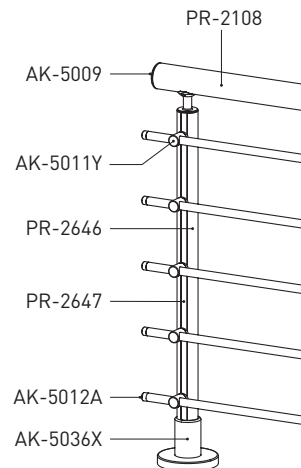

The Profiles and Accessories Shown in the System / Sistemde Gösterilen Profil ve Aksesuarlar

AK-5039N	AK-5036X	AK-5011Y	AK-5020E	AK-5037	AK-5009
AK-5001	AK-5186	AK-5011	AK-5020X	AK-5008	AK-5009Y
AK-5039Y	AK-5002	AK-5011A	AK-5020NX	AK-5008YA	AK-5009S
AK-5039	AK-5002S	AK-5011E	AK-5020K		
AK-5066	AK-5036C		AK-5020S		
AK-5002I	AK-5089		AK-5162		
AK-5039L	AK-5002C				

Profile and Accessory Alternatives / Sistem Alternatifleri