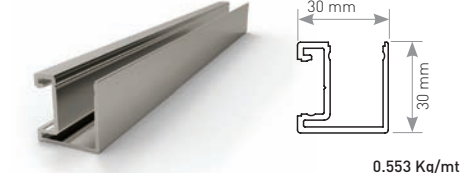

PR-6862

30X30 Transom Profile
30X30 Taşıyıcı Profil

0.553 Kg/mt