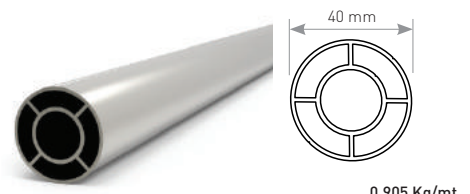

0.905 Kg/mt

PR-8301

40Ø Kanalsız Dikme Profil
40Ø Non-Canal Post Profile