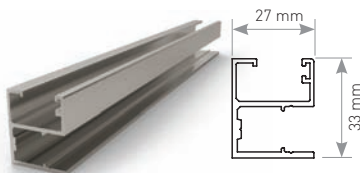

PR-7369

30Ø Double Canal Profile
30Ø Çift Kanallı Profil

0.600 Kg/mt

PR-6862

30X30 Transom Profile
30X30 Taşıyıcı Profil

0.553 Kg/mt

PR-7589

27x32 Transom Profile
27x32 Taşıyıcı Profil