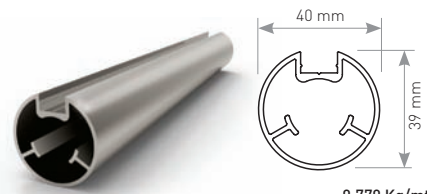

0.770 Kg/mt

PR-5373

40Ø Dikme Profil
40Ø Post Profile