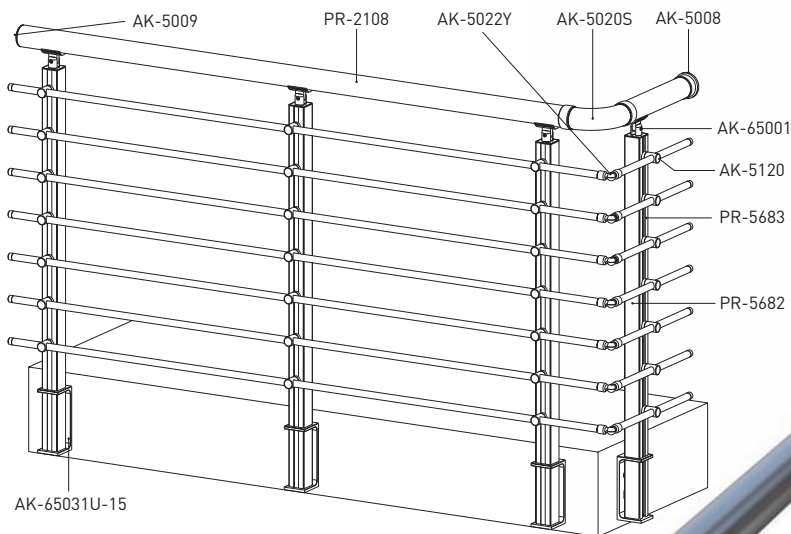

AK-5037-55

Vertical Safety Line Railing

Dikey Emniyet Hatlı Model

The Profiles and Accessories Shown in the System / Sistemde Gösterilen Profil ve Aksesuarlar

					
AK-5039N	AK-5036X	AK-5035N	AK-5011A	AK-5051-16	AK-5012A
					
AK-5039Y	AK-5036C	AK-5035	AK-5051A-16		
					
AK-5039	AK-5089				
					
AK-5066	AK-5002				
					
	AK-5003				
					
	AK-5186				