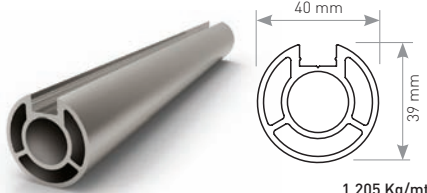

1.205 Kg/mt

PR-3874

40Ø Dikme Profil
40Ø Post Profile