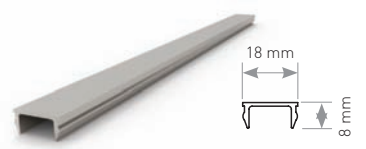

PR-4228

Cover for PR-6862
PR-6862 için Kapak

0.123 Kg/mt