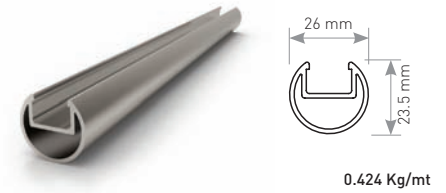

PR-7619

26Ø Transom Profile for Glass
26Ø Cam Taşıyıcı Profil

0.424 Kg/mt