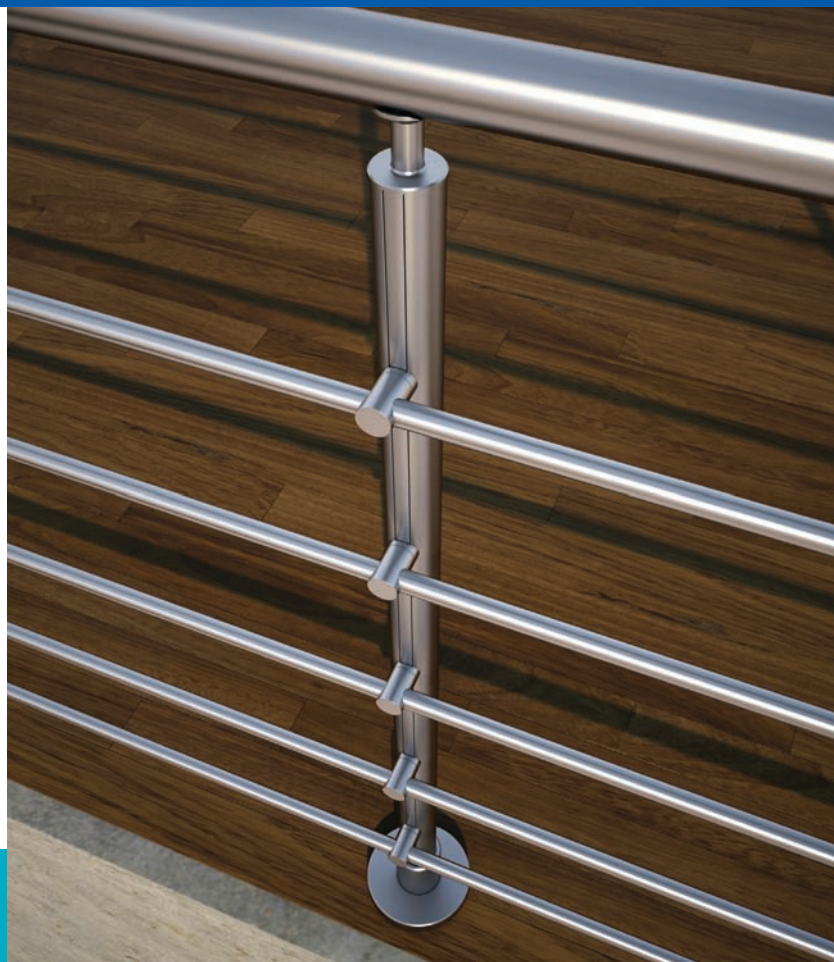

AK-5022A	AK-5012A	AK-5062	PR-2108 Thickness 2.5 mm	PR-2646 Thickness 2.5 mm	PR-2647	PR-1515	AK-5027K ETA Certified
AK-5022Y	AK-5012Y		PR-3442 Thickness 2 mm	PR-5202 Thickness 2 mm	PR-2647 PR-2646	PR-5006	
AK-5039N PR-1515 AK-5020E AK-5062 AK-5037 AK-5022A			PR-6060 PR-5005 PR-8301