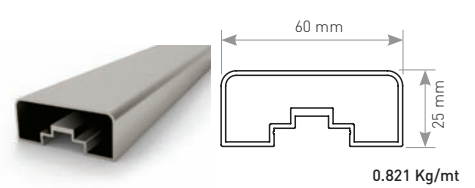

PR-7610

60x25 Handrail
60x25 Küpeşte

0.821 Kg/mt