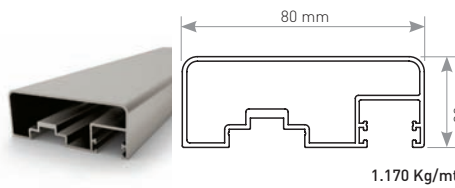

0.858 Kg/mt

PR-5265

50Ø Handrail 1.35 mm
50Ø Küpeşte 1.35 mm

0.770 Kg/mt

PR-4000

40Ø Profil
40Ø Profile

0.840 Kg/mt

PR-7590