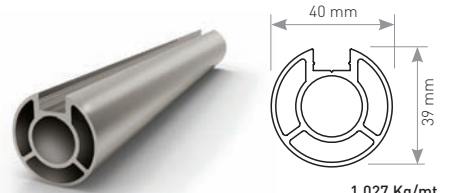

1.027 Kg/mt

PR-6060

40Ø Dikme Profil
40Ø Post Profile