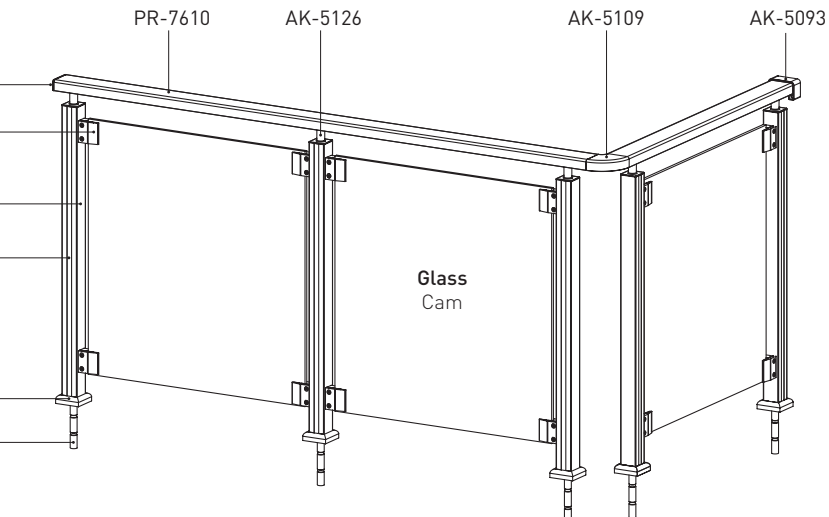

AK-5027K

PR-8337

**Horizontal Safety Line
Railing**
Yatay Emniyet Hatlı Model

The Profiles and Accessories Shown in the System / Sistemde Gösterilen Profil ve Aksesuarlar

					
AK-5126	AK-5107	AK-5003	AK-5095	AK-5109	AK-5093
					
AK-5125	AK-65002	AK-5003E	AK-5097	AK-5129	
					
AK-5135	AK-5141	AK-5003-40		AK-5110	
					
				AK-5100	
					
				AK-5139	
					
				AK-5165	