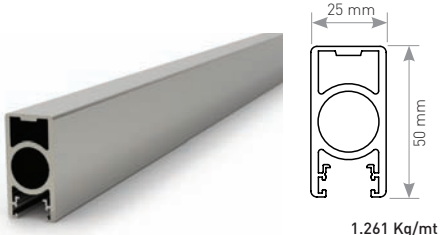

1.261 Kg/mt

PR-8385

Heavy Duty 25x50 Rectangular Post
25X50 Dikme