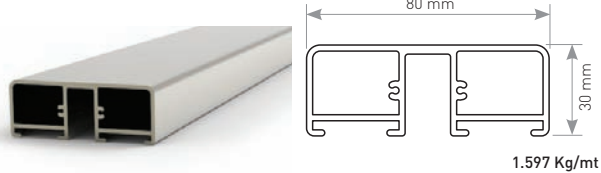

80x30 Handrail with Glass Insert
80x30 Küpeşte Cam Kanallı

1.170 Kg/mt

PR-7610

60x25 Handrail
60x25 Küpeşte

0.821 Kg/mt

PR-8288

60x25 Handrail with Glass Insert
60x25 Küpeşte Cam Kanallı

0.834 Kg/mt