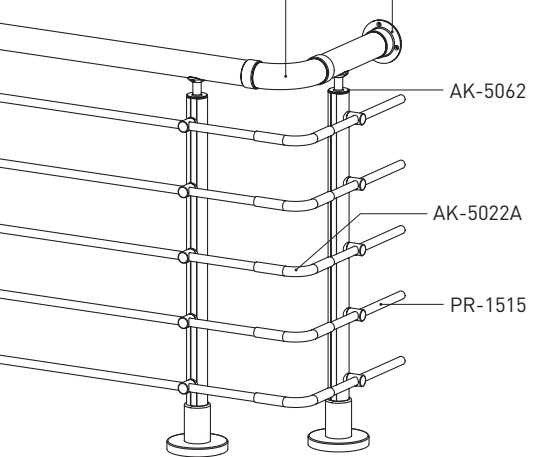

PR-6060

PR-5005

Horizontal Safety Line Railing

Yatay Emniyet Hatlı Model

The Profiles and Accessories Shown in the System / Sistemde Gösterilen Profil ve Aksesuarlar

 AK-5001	 AK-5036X	 AK-5011Y	 AK-5022Y	 AK-5020K	 AK-5009
 AK-5066	 AK-5186	 AK-5011	 AK-5020X	 AK-5009S	
 AK-5017	 AK-5002C	 AK-5011A	 AK-5162		
	 AK-5002S	 AK-5011E			
	 AK-5036C				
	 AK-5002				
	 AK-5089				
	 AK-5003				