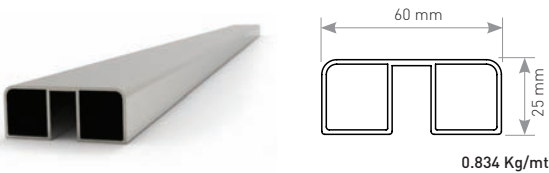

80x30 Handrail with Glass Insert
80x30 Küpeşte Cam Kanallı

1.170 Kg/mt

PR-7610

60x25 Handrail
60x25 Küpeşte

0.821 Kg/mt

PR-8288

60x25 Handrail with Glass Insert
60x25 Küpeşte Cam Kanallı

0.834 Kg/mt